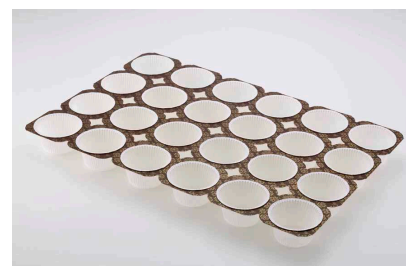

Dawn – UNIFINE DOHLER

AROMA'S

16001	bitteramandel BARI		13,120 / Li
1639	boter AROMA		13,540 / Li
16510	pistache		15,580 / Li
1700	rhum BELMONTE		15,200 / Li
01800	vanille MAURITIUS		17,180 / Li
	vanille MAURITIUS	OB 22Li	15,640 / Li
	vanille naturelle		57,060 / Li
1363	vanistar vanillepoeder	OB	54,450 / kg
	vanistar vanillepoeder	OB 20kg	46,790 / kg
	citron nova	OB 1,5kg	25,910 / kg
3911	citroen PALERMO		16,380 / Li
2316	moccafain (premium flavor)		31,560 / Li
1933	eldesane		24,350 / kg
	vanillesuiker	OB 2x2,5kg	5,220 / kg
	Per verpakking		- 10%
	Assorti vanaf 4		- 13%
3030	Fond neutraal (bavaroispoeder)	2x2,5kg	8,270 / kg
	Per karton		- 5%
	Vanaf 3		- 10%

5724	Kers met steel a l'eau de vie 20°	2Li	19,125 / Li
	Per bokaal		- 5%
	Per karton (4x2Li)		- 8%

CAKEVORMEN **karton**

3400201	cakevorm MBB170/35	170x35	95,000 / 600st
3400010	cakevorm PM150/65	150x65x50	135,000 / 1000st
8697	muffin cuvet tray NTS2		145,000 / 125x24st
	Per verpakking		- 5%
	Assorti vanaf 3		- 10%